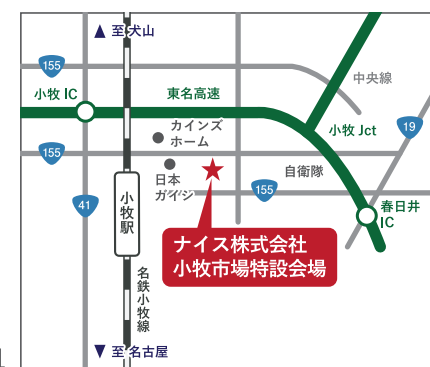

大人も子どもも楽しめる イベントコーナー

こども工務店
お菓子まき大会

小学生以下の
お子様限定

お菓子の
大盤振る舞い

両日 10:30~
14:00~

※写真はイメージです

光るどろだんご作り

両日 10:00~、12:00~、14:00~

有料

協力:ジャパンホームシールド(株) ※写真はイメージです

キッズダンス

11:00~、13:00~

※23日(日)のみ

※写真はイメージです

キッチンカー
大集合

有料

※写真はイメージです

テーブルマジック

※写真はイメージです

マジック
アトリエ
「パーム」による
テーブル
マジック!!

気軽に
お立ち寄り
下さい!!

木育

※写真はイメージです

木のおもちゃで
遊ぼう!

フリーマーケット

お買い得品が
いっぱい!

地域活性化戦隊
コマキレンジャー

※22日(土)のみ

※写真は一例になります。
当日は内容変更の可能性がございますのでご了承ください。

小牧の平和を
守るために
参上!

遊びに
来てね!

競りでゲット!超特価品

両日 12:30~

電力検針票ご持参で
もれなく粗品をプレゼント!
最適な料金メニューをご提案致します!

めりえ・防災笛づくり

私たちがお待ちしております。お気軽にお声掛けください。

■ご案内

■ご案内
住所:愛知県小牧市
大字下末 777番地
TEL:0568-75-1211

■会場ご案内地図

会場

ナイス株式会社
小牧市場
特設会場
住所:愛知県小牧市
大字下末 777番地
TEL:0568-75-1211

国内最大規模の木材市場大開放!

木曽川流域 暮らしの

大感謝祭

2016
in
小牧

入場
無料

リフォーム 建て替え 新築

日頃の感謝を
込めて!

10月22日(土) 9:00~15:00まで
10月23日(日) 9:00~15:00まで

ナイス株式会社 小牧市場特設会場
〒485-8555 愛知県小牧市大字下末 777番地

このチラシを
ご持参の方に限り、
先着50組様に
ティッシュボックス
5箱パックを
プレゼント!!

早い者
勝ち!!

※1組様1セットに
限らせていただきます。

タイムテーブル

9:00	開場
10:00	光るどろだんご作り
10:30	こども工務店 お菓子まき大会
11:00	キッズダンス※23日(日)のみ
12:00	光るどろだんご作り
12:30	競りでゲット!超特価品
13:00	キッズダンス※23日(日)のみ
14:00	光るどろだんご作り こども工務店 お菓子まき大会

全国の
ご当地グルメ

アンケートにご回答いただくと1組様1回のチャンス!

大抽選会!実施!

11:00~終日 豪華賞品をご用意!!

ハズレなし!
粗品をプレゼント

詳しい
情報は

木曽川 つながる家

検索

※写真はイメージです